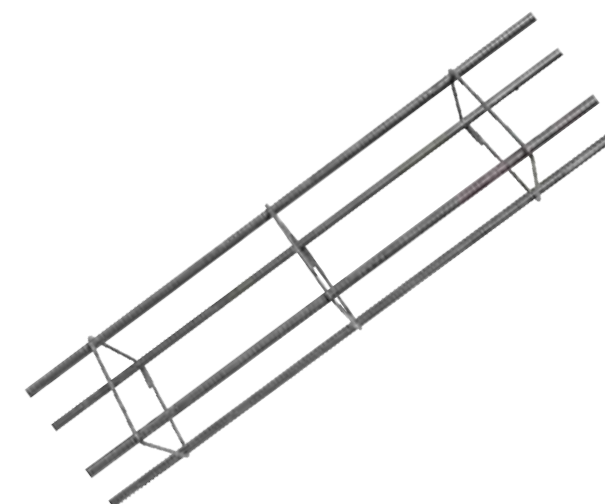

COLUNA 7X14 8MM

6M - METALFER

POR
R$ **77,80**
UNID.
À VISTA