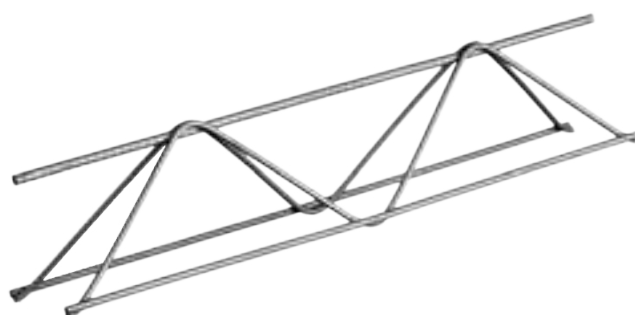

POR
R\$ **19,90**
M²
À VISTA

TELHA FIBROCIMENTO

3,66X1,10M - 6MM - IMBRALIT

POR
R\$ **99,90**
UNID.
À VISTA

TRELIÇA TG8

6M - GERDAU

POR
R\$ **43,80**
UNID.
À VISTA

COLUNA 7X14 8MM

6M - METALFER

POR
R\$ **77,80**
UNID.
À VISTA

TÁBUA DE PINUS

30CM - 3 METROS - MADEIRAS PARANÁ

POR
R\$ **37,90**
UNID.
À VISTA

CAIXA HIDRÔMETRO

PADRÃO SANESUL - ESTAMETAL

POR
R\$ **149,00**
UNID.
À VISTA